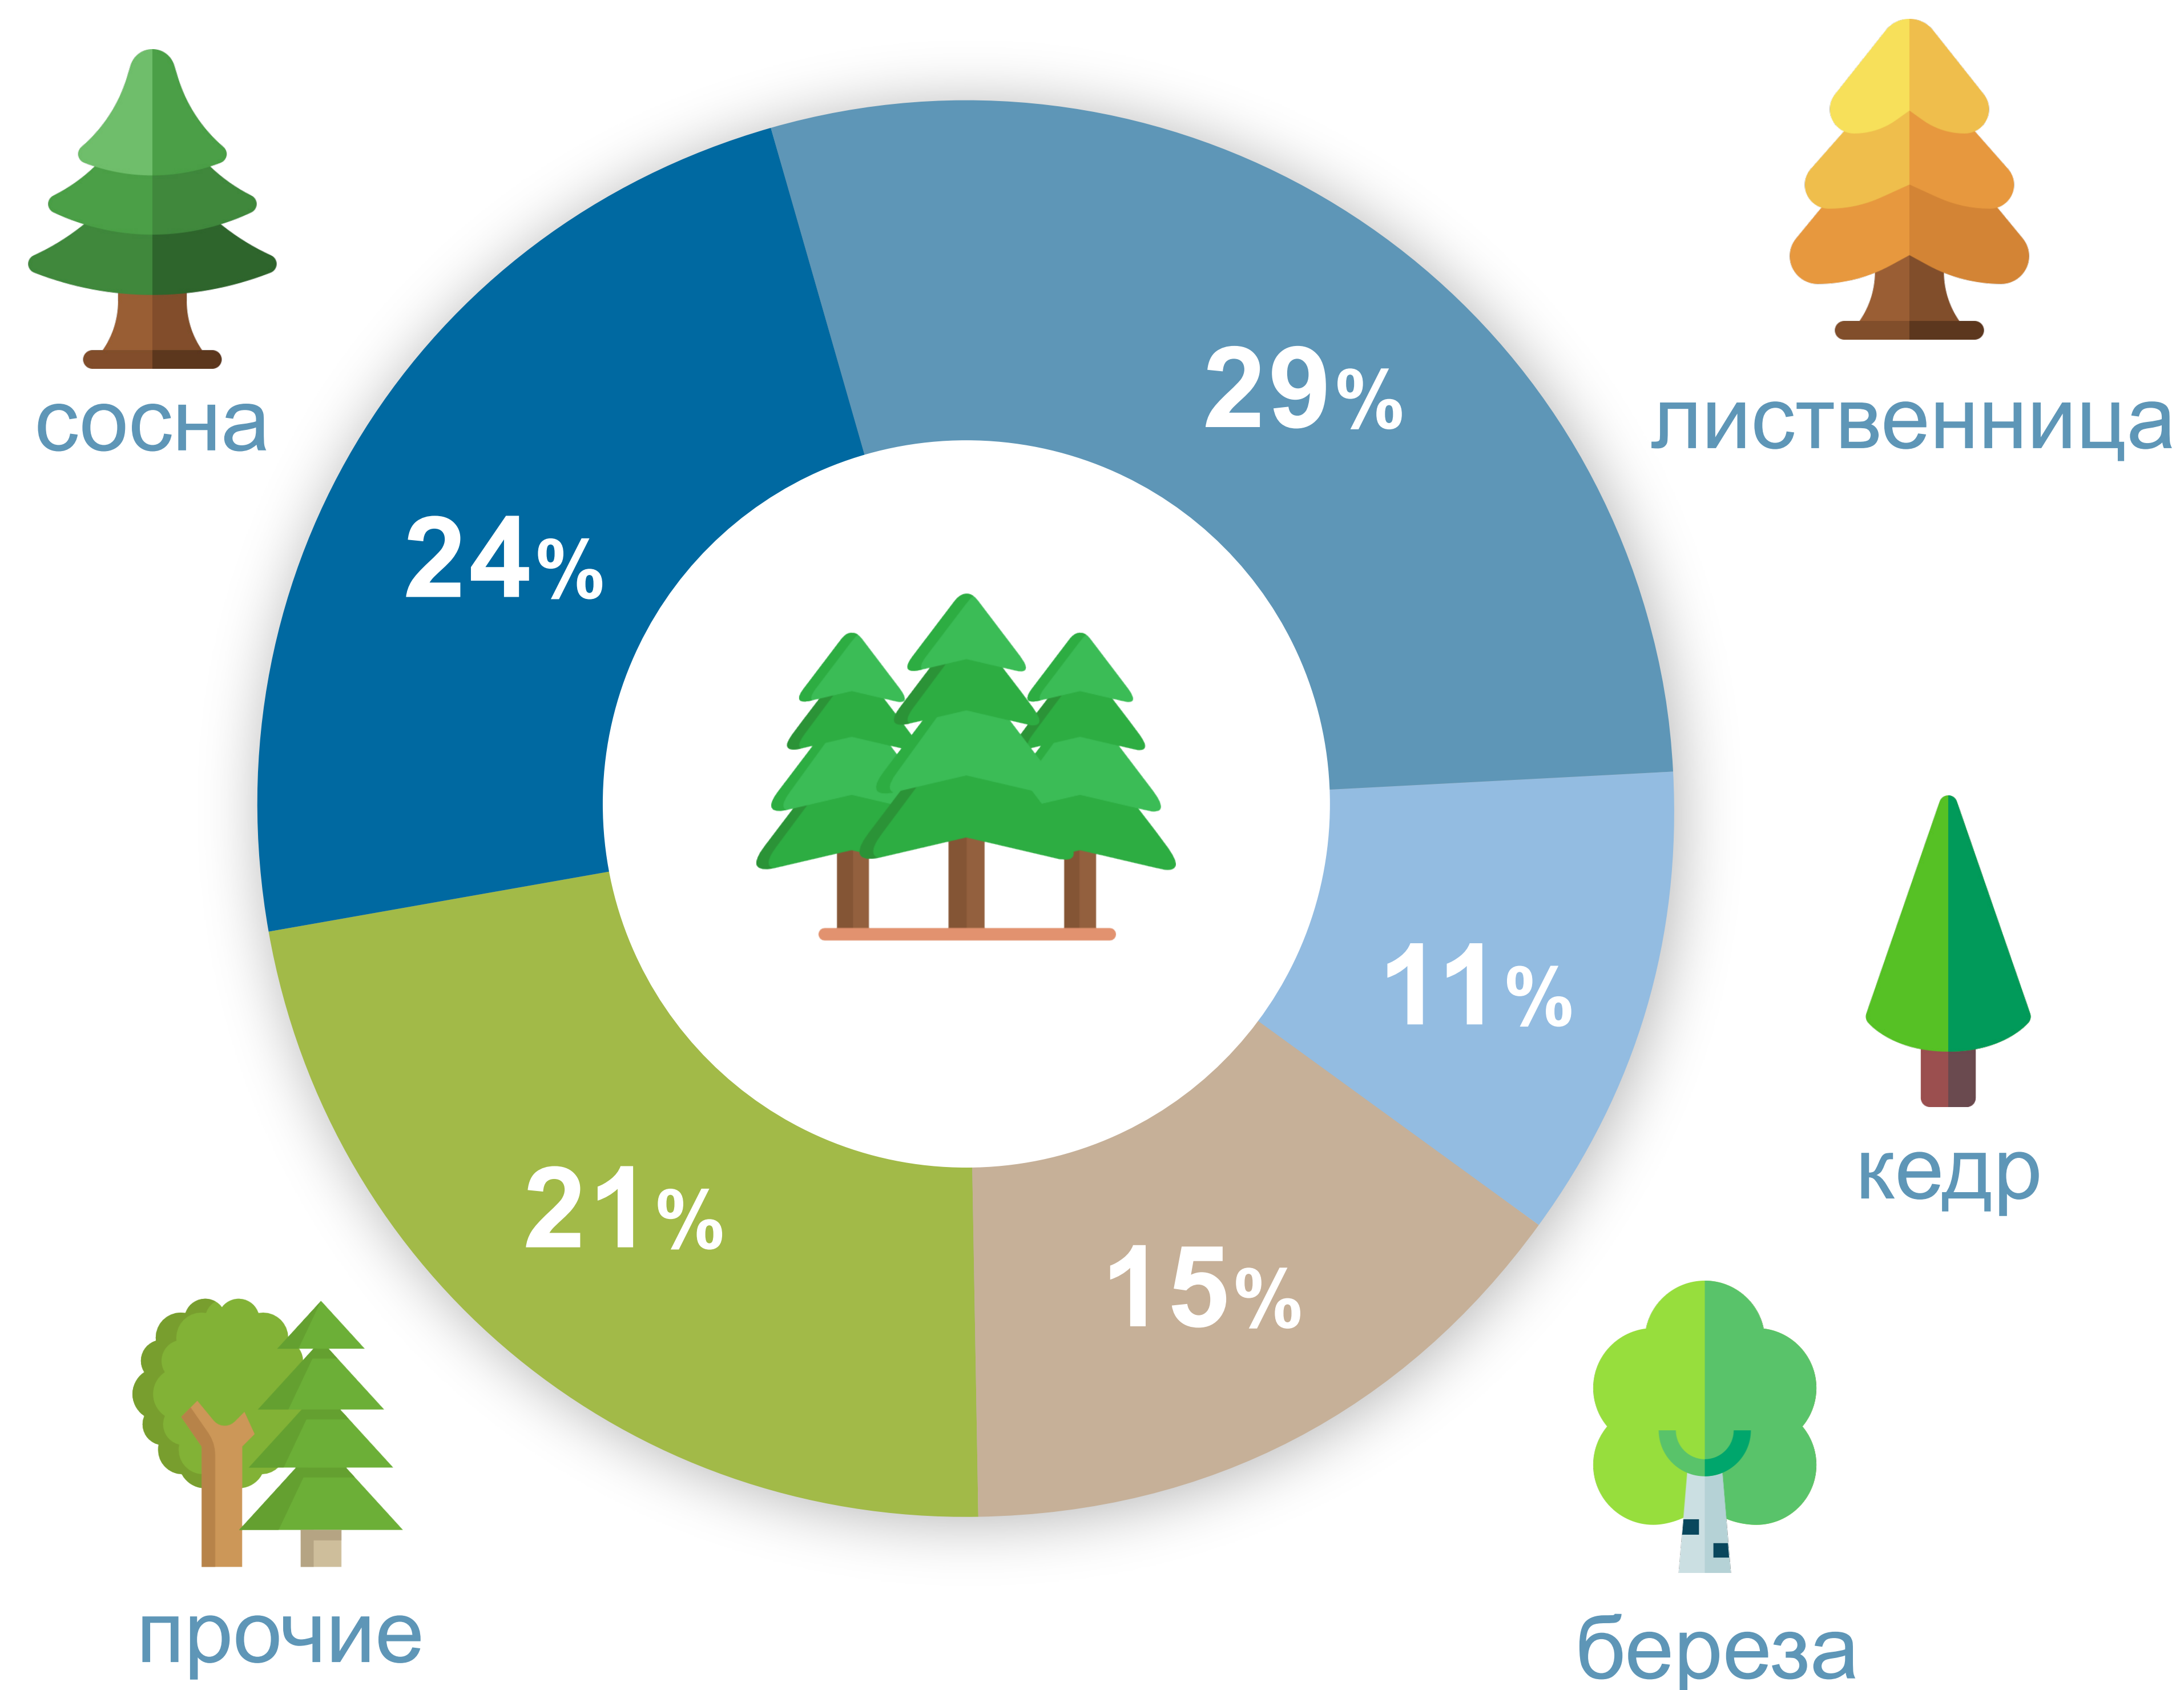

ЛЕСНОЙ КОМПЛЕКС ИРКУТСКОЙ ОБЛАСТИ В 2021 ГОДУ

ЛЕСНЫЕ РЕСУРСЫ

СТРУКТУРА ЛЕСНОГО ФОНДА

ДОЛЯ ВЫПУСКА ПРОДУКЦИИ В СФО

(в процентах)

ЛЕСИСТОСТЬ

до **97%**
Балаганский район

от **23%**
Нукутский район