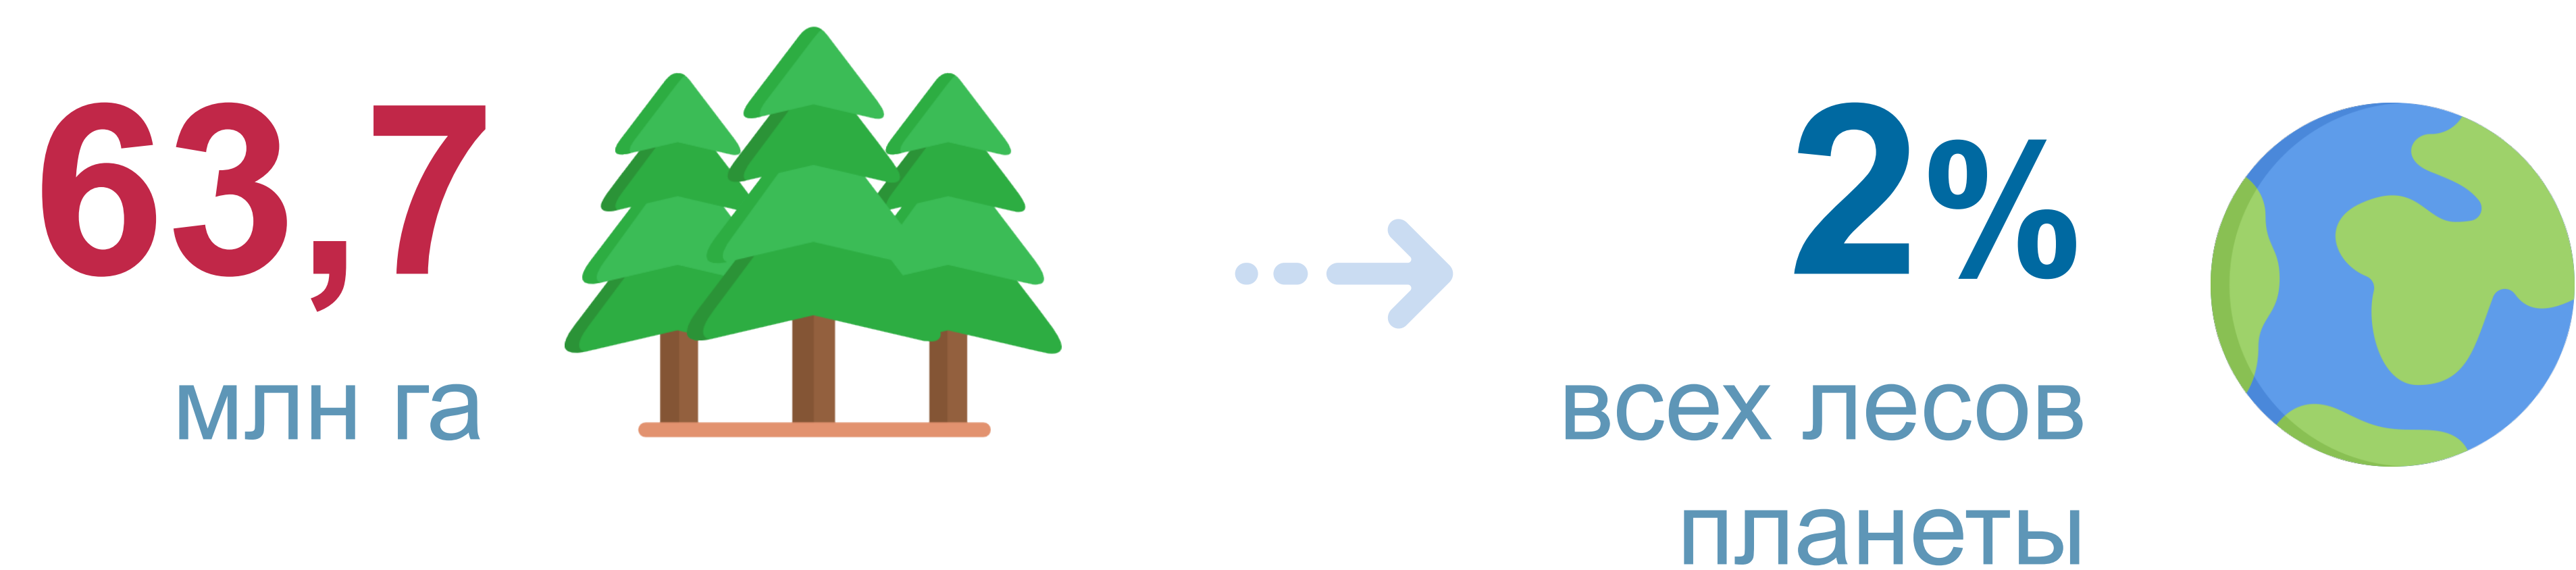

ЛЕСНОЙ КОМПЛЕКС ИРКУТСКОЙ ОБЛАСТИ В 2021 ГОДУ

ЛЕСНЫЕ РЕСУРСЫ

СТРУКТУРА ЛЕСНОГО ФОНДА

ДОЛЯ ВЫПУСКА ПРОДУКЦИИ В СФО

(в процентах)

ЛЕСИСТОСТЬ

до **97%**
Балаганский район

от **23%**
Нукутский район