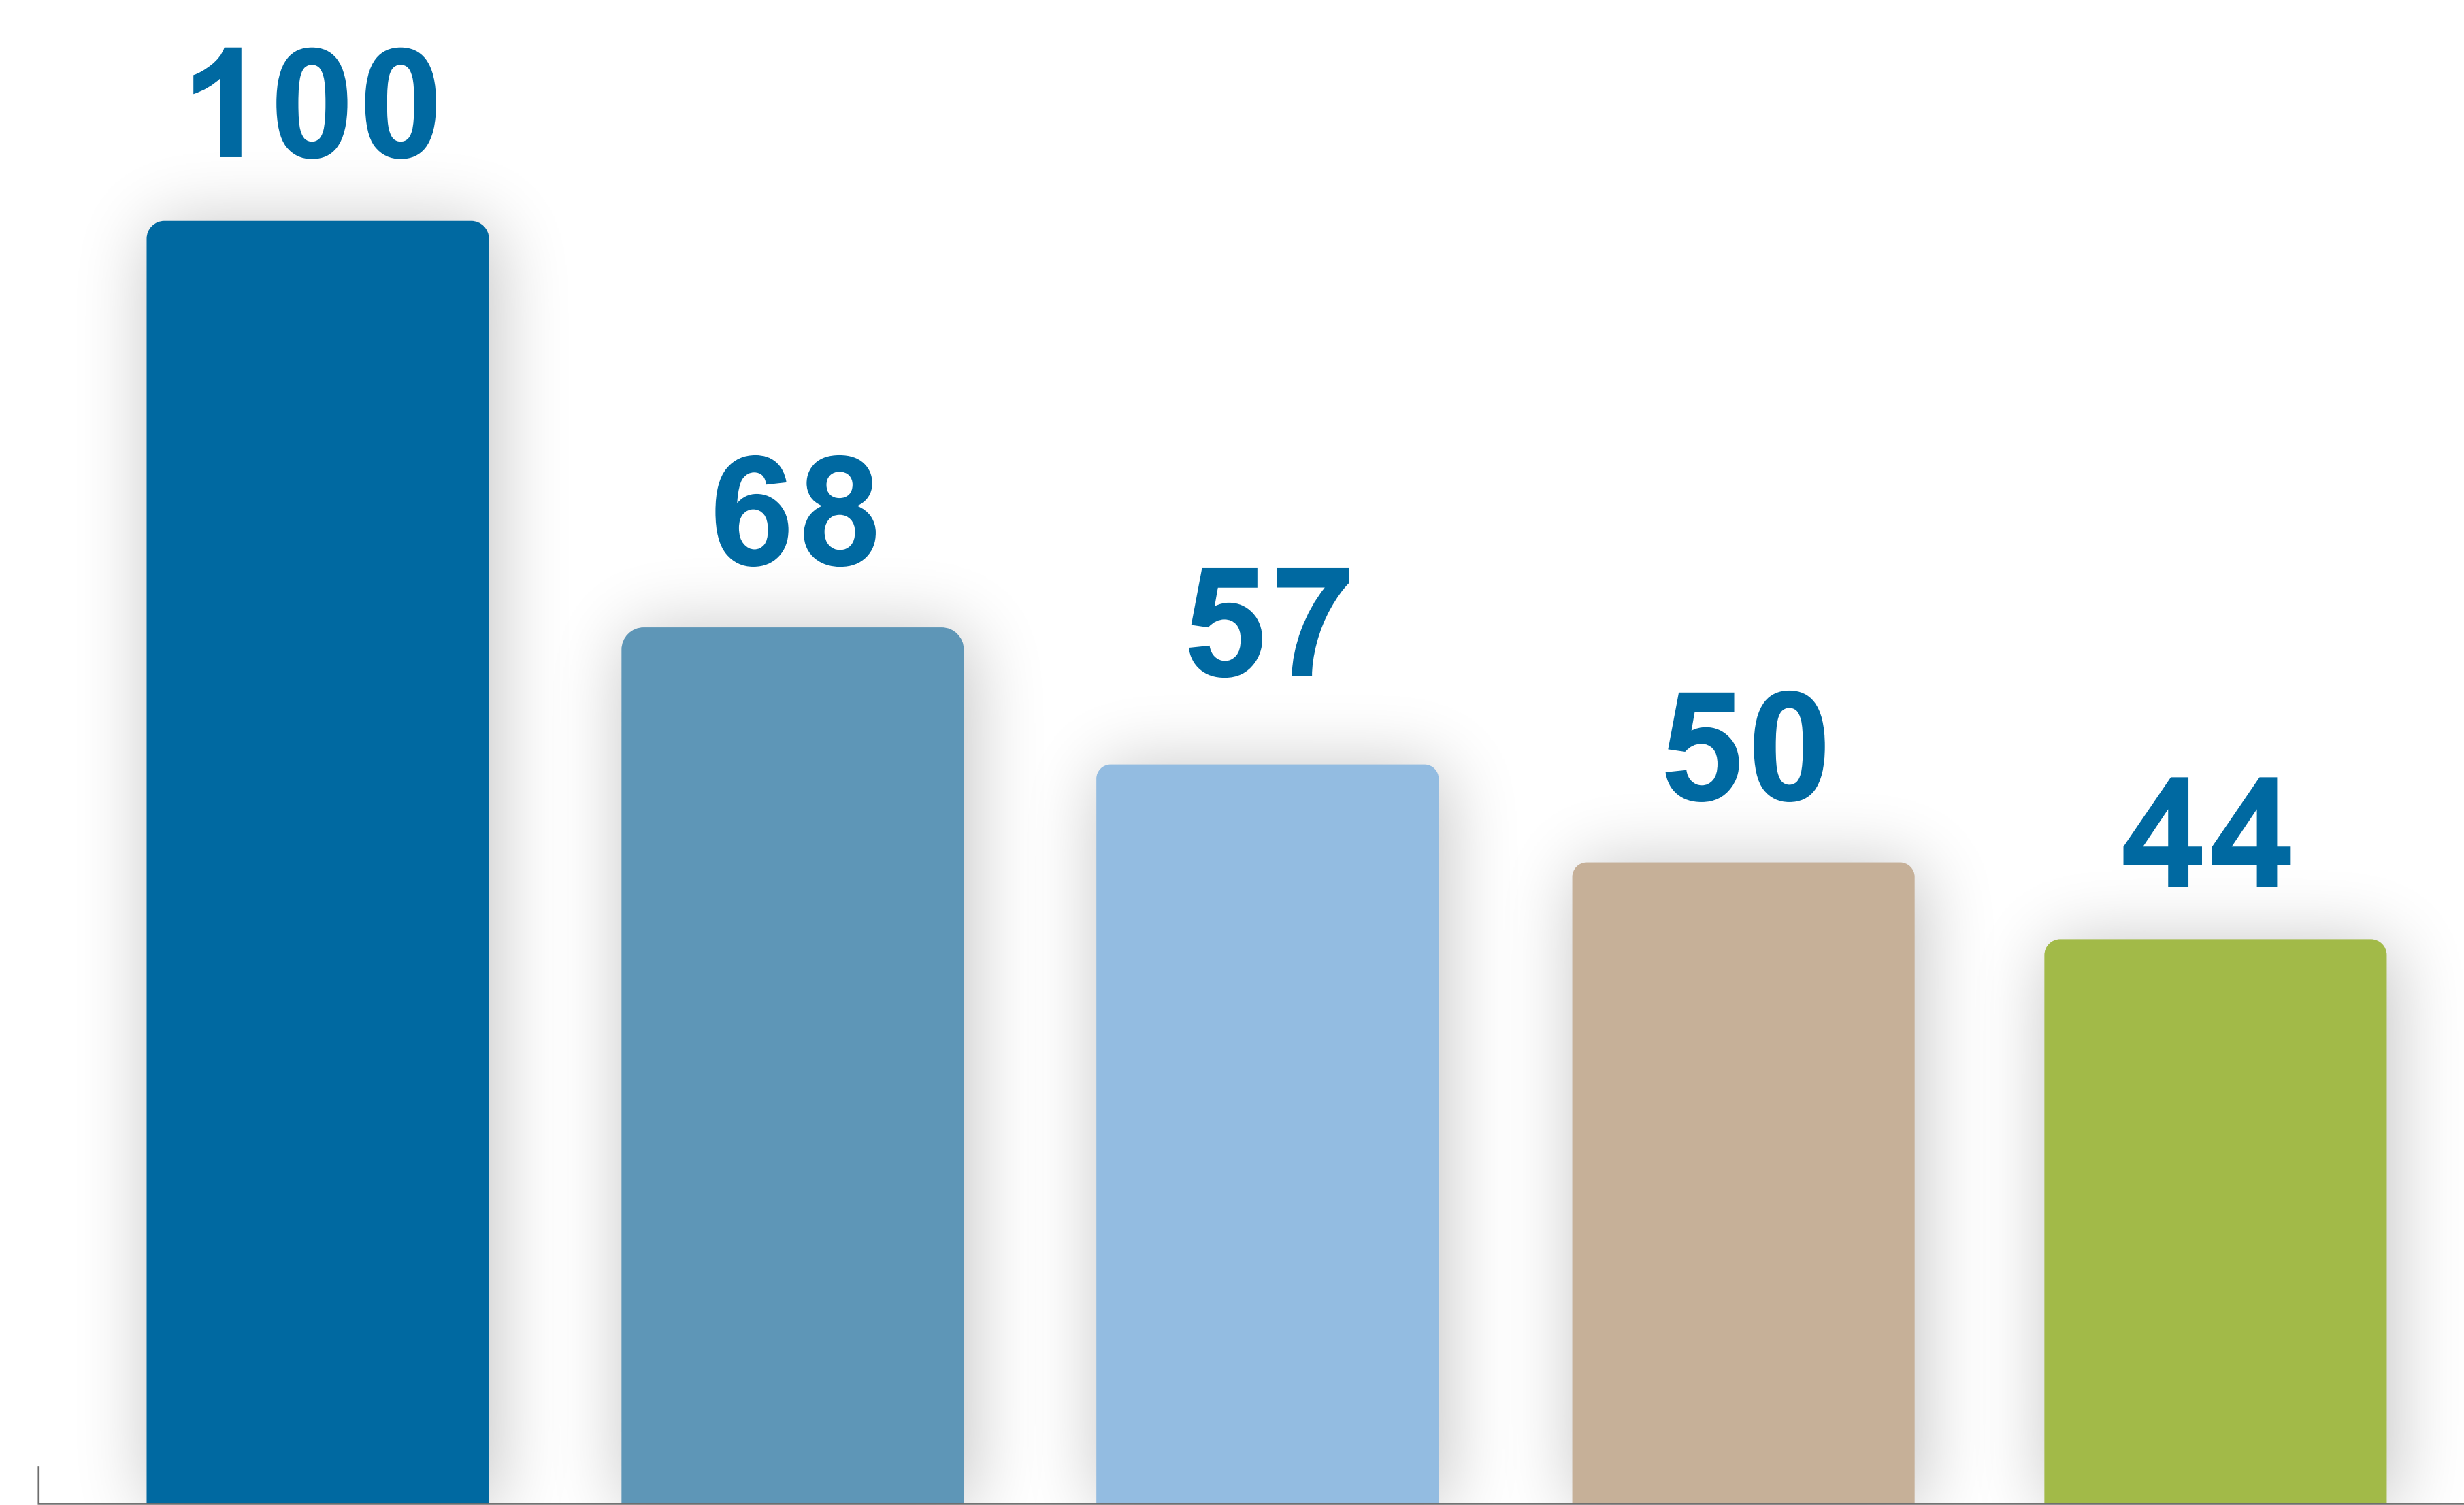

ЛЕСНОЙ КОМПЛЕКС ИРКУТСКОЙ ОБЛАСТИ В 2021 ГОДУ

ЛЕСНЫЕ РЕСУРСЫ

СТРУКТУРА ЛЕСНОГО ФОНДА

ДОЛЯ ВЫПУСКА ПРОДУКЦИИ В СФО

(в процентах)

ЛЕСИСТОСТЬ

до **97%**
Балаганский район

от **23%**
Нукутский район